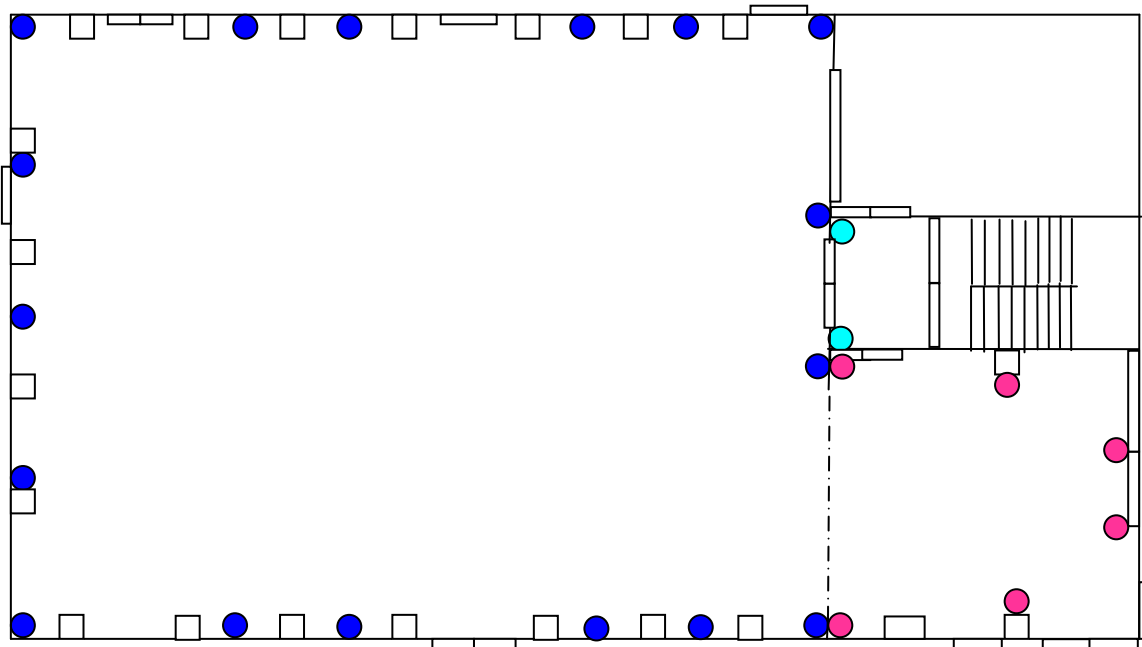

ÉCLAIRAGE D'AMBIANCE

MODE ÉCONOMIQUE GRANDE SALLE (17 LAMPES)

MODE ÉCONOMIQUE PETITE SALLE (6 LAMPES)

MODE ÉCONOMIQUE HALL (2 LAMPES)

**COLONNES
DÉCORATIVES
AUSSI
DISPONIBLES**

● **LAMPE À AJOUTER POUR UN HALL D'ENTRÉE ÉCLATANT**