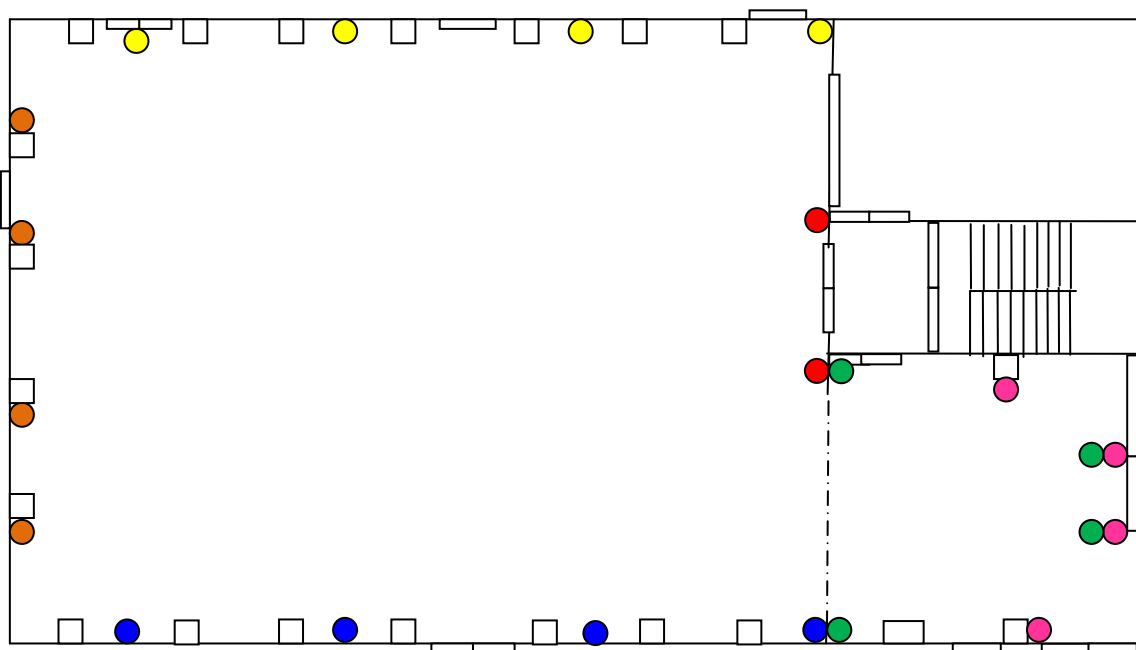

ÉCLAIRAGE DÉCORATIF

DISPOSITION AU CHOIX (4, 6 OU 8 LAMPES)