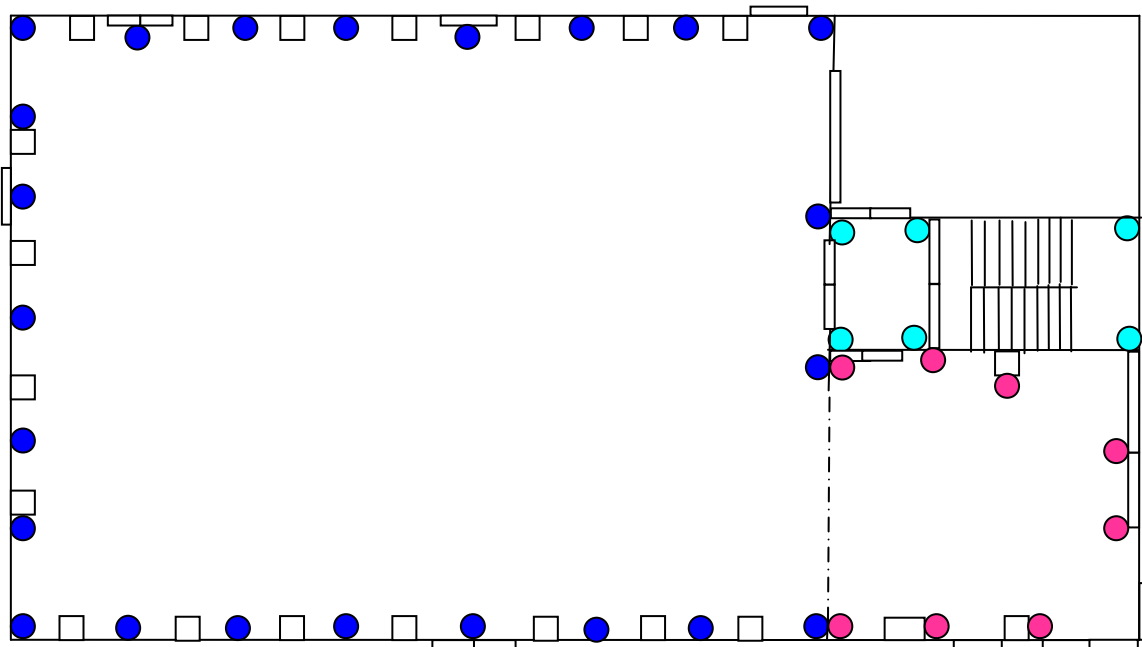

## ÉCLAIRAGE D'AMBIANCE

MODE COMPLET GRANDE SALLE (23 LAMPES)

MODE COMPLET PETITE SALLE (8 LAMPES)

MODE COMPLET HALL (6 LAMPES)

### ● LAMPE À AJOUTER POUR UN HALL D'ENTRÉE ÉCLATANT

À noter que des lampes supplémentaires peuvent également être installées sous les tables pour créer un effet magique.

### **GRANDE SALLE**

LARGEUR: 50'  
LONGUEUR: 55'

HAUTEUR CENTRE: 16' APPROX.  
HAUTEUR ENTRÉE DE LA SALLE (BALCON): 10'

### **PETITE SALLE**

LARGEUR: 20'  
LONGUEUR: 25'

HAUTEUR CENTRE: 9' APPROX.